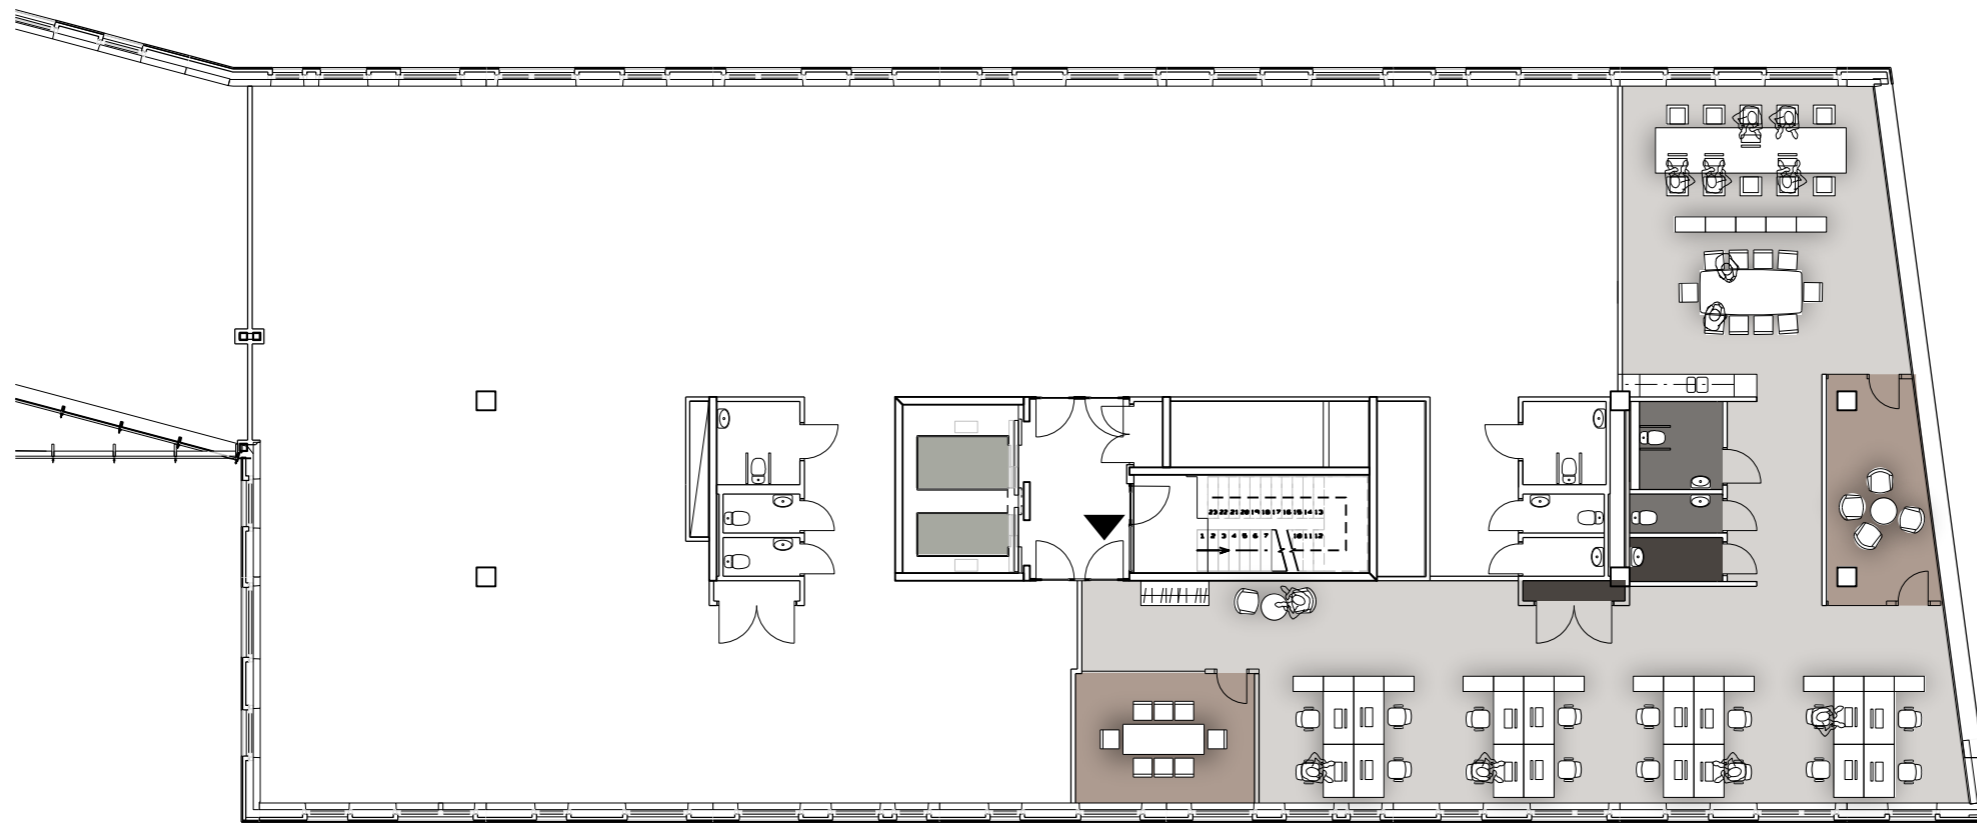

SICKLA FRONT

Fannys Väg 3

▶ ENTRÉ

■ FÖRRÅD/TEKNIK

■ VÅTRUM

■ MÖTESRUM

■ HISS

Sickla Front 1, 1 TR
ca 233 kvm

ARBETSPLATSER:
ca 16 FASTA ARBETSPLATSER
(1400x800 mm ARBETSBORD)
ca 8-10 TOUCHDOWN/FOKUS

14,5 KVM/PERSON (10kvm ink t.d.)

1:200@A3