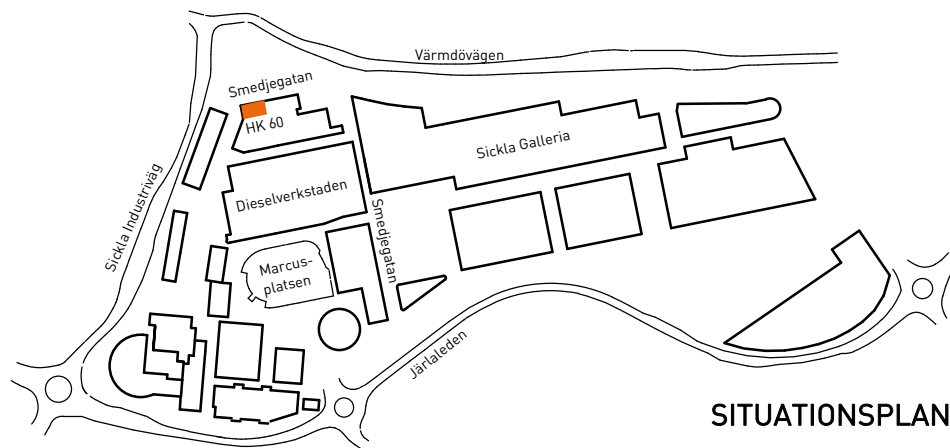

HK60 HUS B

Plan 7

Totalt

- 12 arbetsplatser i öppet landskap
- 1 mötesrum/ 4 platser
- Lokalyta (LOA): 185 kvm
- Yta/ Arbetsplats: 15 kvm

SITUATIONSPLAN

2015 05 25

- Plan 12 +50,46
- Plan 11 +46,86
- Plan 10 +43,26
- Plan 09 +39,64
- Plan 08 +36,49
- Plan 07 +33,33
- Plan 06 +30,19
- Plan 05 +27,04
- Plan 04 +23,89
- Plan 03 +20,75
- Plan 02 +17,59
- Plan 01 +13,38