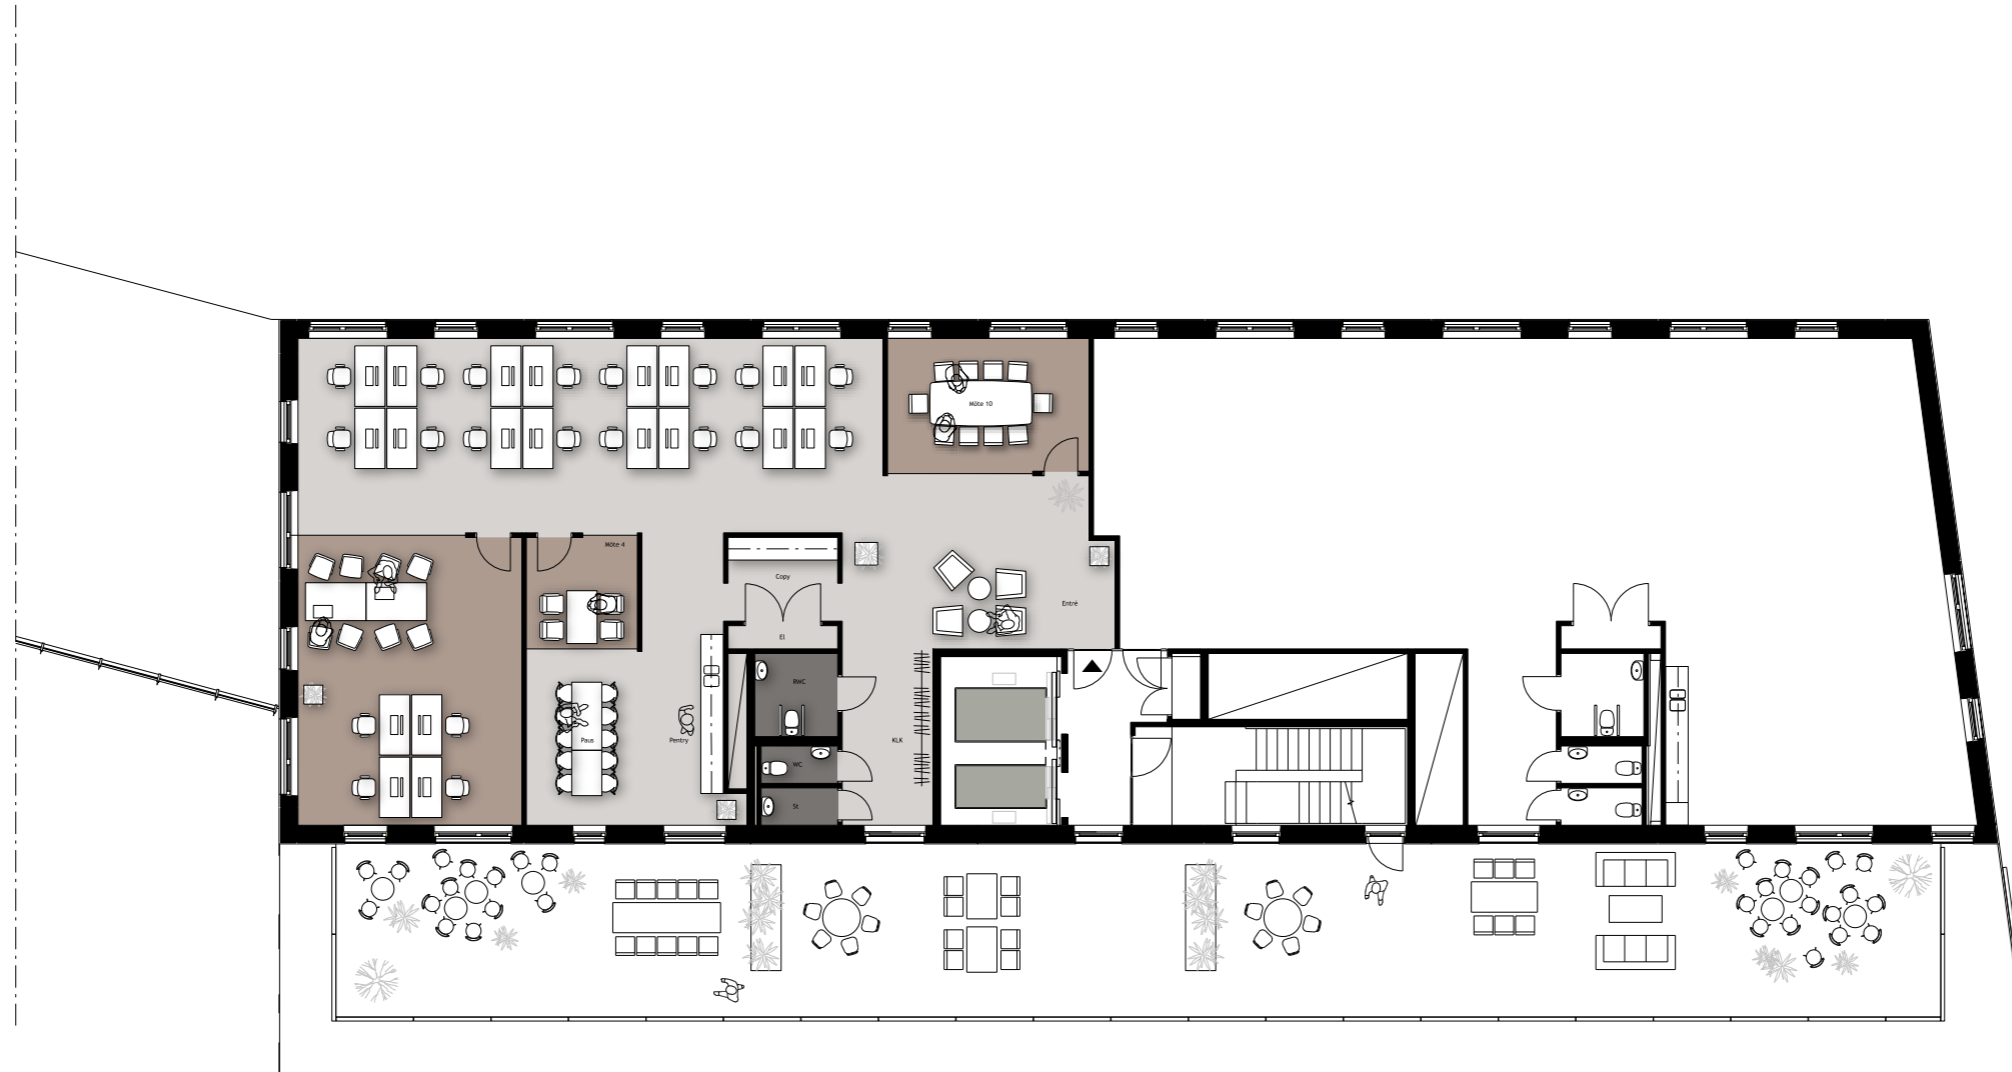

SICKLA FRONT

Fannys Väg 3

- ▶ ENTRÉ
- HISS
- FÖRRÅD/TEKNIK
- MÖTESRUM
- VÅTRUM
- ARBETSNUM

FANNYS VÄG 3
PLAN 6 TR, ca 250 kvm

ca 20 FASTA ARBETSPLATSER
(1600x800 mm ARBETSBORD)